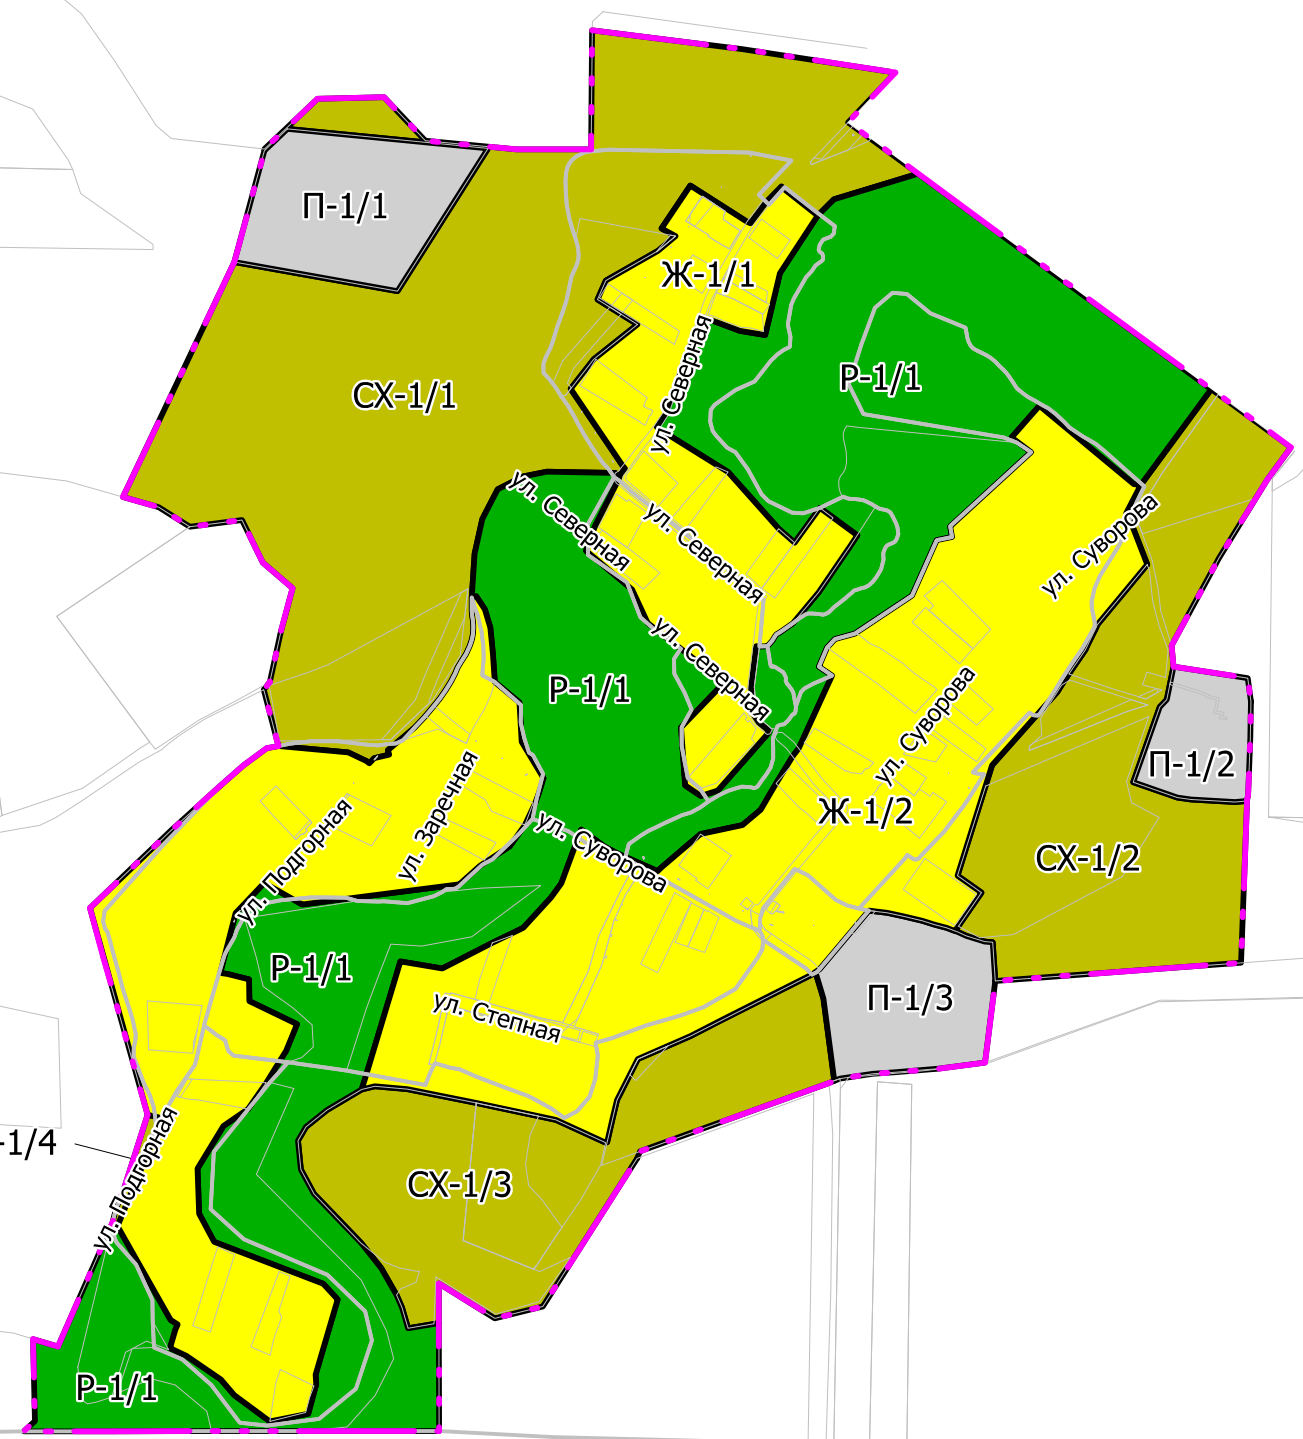

ПРАВИЛА ЗЕМЛЕПОЛЬЗОВАНИЯ И ЗАСТРОЙКИ ХУТОРА ШЕВЧЕНКО АЛЕКСЕЕВСКОГО СЕЛЬСКОГО ПОСЕЛЕНИЯ ОКТЯБРЬСКОГО РАЙОНА РОСТОВСКОЙ ОБЛАСТИ
 КАРТА ГРАНИЦ ТЕРРИТОРИАЛЬНЫХ ЗОН ХУТОРА ШЕВЧЕНКО АЛЕКСЕЕВСКОГО СЕЛЬСКОГО ПОСЕЛЕНИЯ ОКТЯБРЬСКОГО РАЙОНА РОСТОВСКОЙ ОБЛАСТИ М 1:12000

Приложение №1
 к правилам землепользования и застройки
 х. Шевченко Алексеевского СП
 Октябрьского района Ростовской области,
 утвержденным Собранием депутатов
 Алексеевского сельского поселения
 от "___" _____ 202__г.
 № _____

х. Шевченко

- Условные обозначения:
- Граница населенного пункта
 - Земельный участок
 - Граница кадастрового квартала
 - Зона существующей жилой застройки
 - Зона промышленных, производственных, коммунальных и складских объектов
 - Зона рекреационно-природных территорий
 - Зона сельскохозяйственного использования